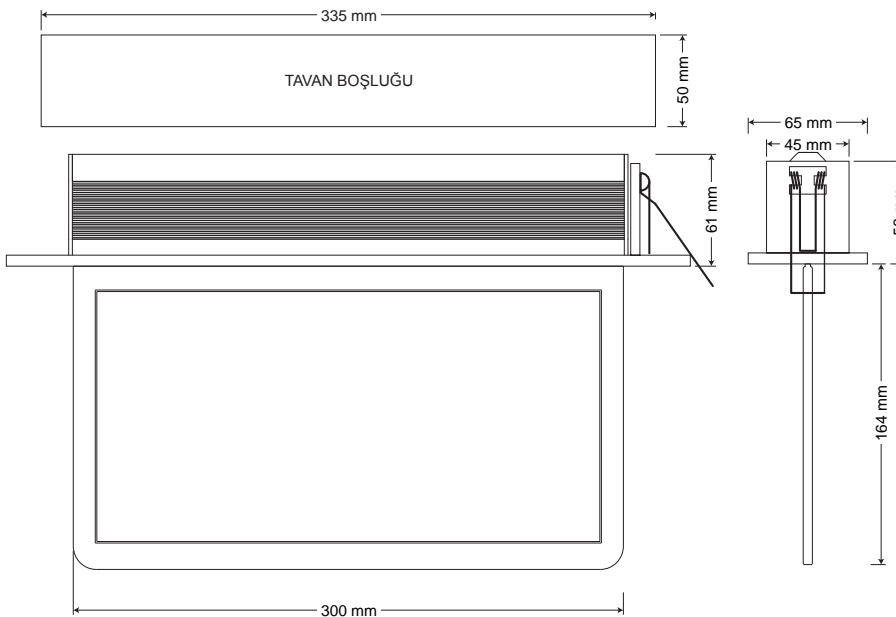

### SEÇENEKLER

- Sürekli ve kesintide yanma modeller.
- 3 saat kesintide yanma süreleri
- Sıva altı montaj aparatı ile kullanılabilir (opsiyonel dir)

MODEL KODU	YANMA DURUMU	MONTAJ ŞEKLİ	LAMBA	IŞIKLI YÜZEY	SÜRE	BOYUTLAR (EN-BOY-YÜKSEKLİK)	AĞIRLIK	IP SINIFI	İZOLASYON SINIFI	ÇALIŞMA SICAKLIĞI	GÜÇ TÜKETİMİ	ÇALIŞMA VOLTAJI
AEB-24223-L	Sürekli Yanan	Tavana-Duvara	8xF LED	Çift yüz	Kesintide 180 dak.	70x310x130mm	0,90kg	40	I	-16/+45°	2w	220-240
AEB-24020-L	Şebekeden Yanan	Tavana-Duvara	8xF LED	Çift yüz	-	70x310x130mm	0,80kg	40	I	-16/+45°	1w	220-240
AEB-30223-L	Sürekli Yanan	Tavana-Duvara	10xF LED	Çift yüz	Kesintide 180 dak.	70x390x180mm	1,20kg	40	I	-16/+45°	2w	220-240
AEB-30020-L	Şebekeden Yanan	Tavana-Duvara	10xF LED	Çift yüz	-	70x390x180mm	1,10kg	40	I	-16/+45°	1w	220-240
AEB-39223-L	Sürekli Yanan	Tavana-Duvara	20xF LED	Çift yüz	Kesintide 180 dak.	70x460x220mm	1,50kg	40	I	-16/+45°	2w	220-240
AEB-39020-L	Şebekeden Yanan	Tavana-Duvara	20xF LED	Çift yüz	-	70x460x220mm	1,40kg	40	I	-16/+45°	1w	220-240

## ÖLÇÜLER

24 cm model  
görülebilir mesafe 24 m

30 cm model  
görülebilir mesafe 30 m