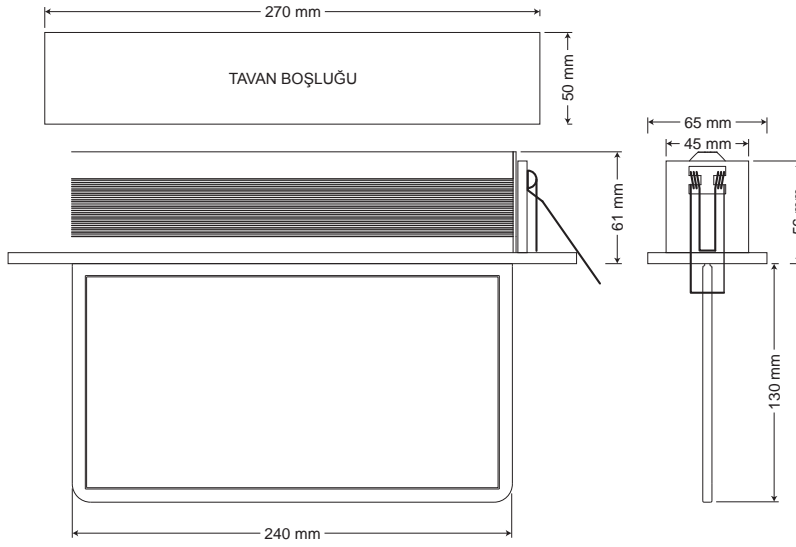

### GÖVDE YAPISI

- Gövde - Alüminyum profil gövde, ABS plastik yan kapaklar
- Etiket paneli - şeffaf akrilik panel, beyaz folyo üzeri latex baskı uygulaması
- Batarya - Tüm modellerde nickel-cadmium
- Mafsalı montaj aparatı - ABS plastik, tavana veya duvara montaja uygun
- Opsiyonel sıva altı aparatı - Elektrostatik toz beyaz boyalı saç, yaylı kolay montaj.

### SEÇENEKLER

- Sürekli ve kesintide yanma modeller.
- 3 saat kesintide yanma süreleri
- Sıva altı montaj aparatı ile kullanılabilir (opsiyonel dir)

MODEL KODU	YANMA DURUMU	MONTAJ ŞEKLİ	LAMBA	IŞIKLI YÜZEY	SÜRE	BOYUTLAR (EN-BOY-YÜKSEKLİK)	AĞIRLIK	IP SINIFI	İZOLASYON SINIFI	ÇALIŞMA SICAKLIĞI	GÜÇ TÜKETİMİ	ÇALIŞMA VOLTAJI
AEB-24223-L	Sürekli Yanan	Tavana-Duvara	8xF LED	Çift yüz	Kesintide 180 dak.	70x310x130mm	0,90kg	40	I	-16/+45°	2w	220-240
AEB-24020-L	Şebekeden Yanan	Tavana-Duvara	8xF LED	Çift yüz	-	70x310x130mm	0,80kg	40	I	-16/+45°	1w	220-240
AEB-30223-L	Sürekli Yanan	Tavana-Duvara	10xF LED	Çift yüz	Kesintide 180 dak.	70x390x180mm	1,20kg	40	I	-16/+45°	2w	220-240
AEB-30020-L	Şebekeden Yanan	Tavana-Duvara	10xF LED	Çift yüz	-	70x390x180mm	1,10kg	40	I	-16/+45°	1w	220-240
AEB-39223-L	Sürekli Yanan	Tavana-Duvara	20xF LED	Çift yüz	Kesintide 180 dak.	70x460x220mm	1,50kg	40	I	-16/+45°	2w	220-240
AEB-39020-L	Şebekeden Yanan	Tavana-Duvara	20xF LED	Çift yüz	-	70x460x220mm	1,40kg	40	I	-16/+45°	1w	220-240

## ÖLÇÜLER

24 cm model  
görülebilir mesafe 24 m

30 cm model  
görülebilir mesafe 30 m