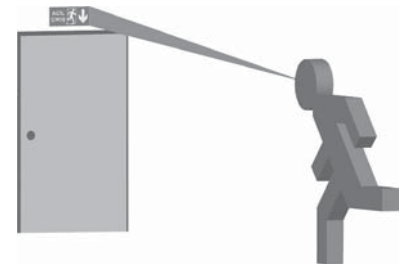

### SEÇENEKLER

- Sürekli ve kesintide yanma modeller.
- 3 saat kesintide yanma süreleri
- Sıva altı montaj aparatı ile kullanılabilir (opsiyonel dir)

MODEL KODU	YANMA DURUMU	MONTAJ ŞEKLİ	LAMBA	IŞIKLI YÜZEY	SÜRE	BOYUTLAR (EN-BOY-YÜKSEKLİK)	AĞIRLIK	IP SINIFI	İZOLASYON SINIFI	ÇALIŞMA SICAKLIĞI	GÜÇ TÜKETİMİ	ÇALIŞMA VOLTAJI
AEB-24223-L	Sürekli Yanan	Tavana-Duvara	8xF LED	Çift yüz	Kesintide 180 dak.	70x310x130mm	0,90kg	40	I	-16/+45°	2w	220-240
AEB-24020-L	Şebekeden Yanan	Tavana-Duvara	8xF LED	Çift yüz	-	70x310x130mm	0,80kg	40	I	-16/+45°	1w	220-240
AEB-30223-L	Sürekli Yanan	Tavana-Duvara	10xF LED	Çift yüz	Kesintide 180 dak.	70x390x180mm	1,20kg	40	I	-16/+45°	2w	220-240
AEB-30020-L	Şebekeden Yanan	Tavana-Duvara	10xF LED	Çift yüz	-	70x390x180mm	1,10kg	40	I	-16/+45°	1w	220-240
AEB-39223-L	Sürekli Yanan	Tavana-Duvara	20xF LED	Çift yüz	Kesintide 180 dak.	70x460x220mm	1,50kg	40	I	-16/+45°	2w	220-240
AEB-39020-L	Şebekeden Yanan	Tavana-Duvara	20xF LED	Çift yüz	-	70x460x220mm	1,40kg	40	I	-16/+45°	1w	220-240

## ÖLÇÜLER

24 cm model  
görülebilir mesafe 24 m

30 cm model  
görülebilir mesafe 30 m