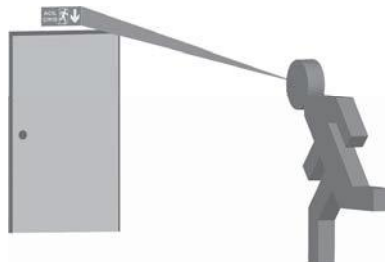

MODEL KODU	YANMA DURUMU	MONTAJ ŞEKLİ	LAMBA	IŞIKLI YÜZEY	SÜRE	BOYUTLAR (EN-BOY-YÜKSEKLİK)	AĞIRLIK	IP SINIFI	İZOLASYON SINIFI	ÇALIŞMA SICAKLIĞI	GÜÇ TÜKETİMİ	ÇALIŞMA VOLTAJI
MA-5123	Kesintide Yanan	Tavana Montaj	1000 lm LED	Çift yüz	Kesintide 180 dak.	130x660x360mm	5,6kg	40	I	-16/+45°	1,5w	220-240
MA-5223	Sürekli Yanan	Tavana Montaj	1000 lm LED	Çift yüz	Kesintide 180 dak.	130x660x360mm	5,6kg	40	I	-16/+45°	6,5w	220-240
MA-5020	Şebekeden Yanan	Tavana Montaj	1000 lm LED	Çift yüz	-	130x660x360mm	5,1kg	40	I	-16/+45°	5w	220-240
MAX-5123	Kesintide Yanan	Tavana Montaj	2000 lm LED	Çift yüz	Kesintide 180 dak.	130x660x360mm	6,1kg	40	I	-16/+45°	3w	220-240
MAX-5223	Sürekli Yanan	Tavana Montaj	2000 lm LED	Çift yüz	Kesintide 180 dak.	130x660x360mm	6,1kg	40	I	-16/+45°	12w	220-240
MAX-5020	Şebekeden Yanan	Tavana Montaj	2000 lm LED	Çift yüz	-	130x660x360mm	5,2kg	40	I	-16/+45°	9w	220-240

ÖLÇÜLER

Görülebilir mesafe
60 metre